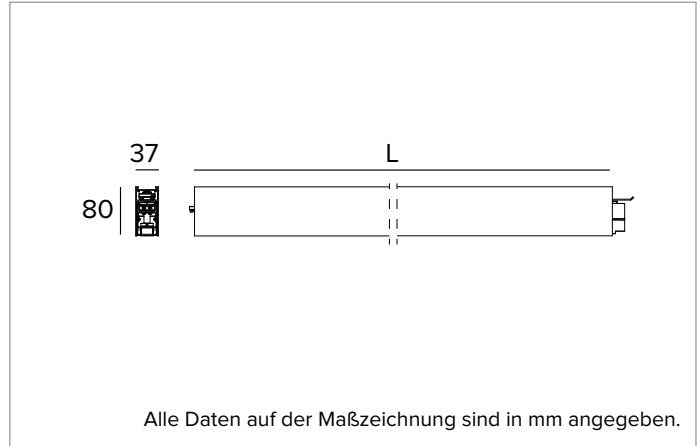

T003MY930ELDB | LOGICO EASY System 37 - UGR19

Lineare LED-Leuchte für Deckenanbau- oder Pendelmontage

	3000K	H(m)	D1(m)	D2(m)	E _{max} (lx)		
	Ra90	64°	63°				
	Fixture Power	23W	1	1.25	1.23	1544	
	Source Flux	1981lm	2	2.51	2.46	386	
	Fixture Flux	1981lm	3	3.76	3.70	172	
	Efficacy	86lm/W	4	5.02	4.93	97	
G0347	I _{max} =885cd/klm	I _{max}	1753cd	5	6.27	6.16	62

Ähnliche Farbtemperatur: 3000K

Lebensdauer (L80/B10): 100000h tq +25°C

BELEUCHUNGSTECHNISCHE MERKMALE

Direkte Lichtemission. Kontrolliertes Licht. UGR19 Optik: optisches System aus Linsen mit differenzierten Facetten zur Optimierung der Lichtstromrichtung und zellulärer Optik aus blendreduzierendem Polycarbonat in Schwarz (UGR<19 und L65<200 cd/m² EN-12464-1).

Abstrahlung: DIREKT

Optik: ZELLULÄRE

Optische Effizienz: 100%

Leuchten-Lichtstrom: 1981lm

Lichtausbeute: 86lm/W

Fotobiologische Sicherheit: Risikogruppe 0 (RG 0 = kein Risiko)

MECHANISCHE MERKMALE

Gehäuse aus lackiertem stranggepresstem Aluminium mit 37mm Breite. Obere Abdeckung aus schwarzem PVC.

Farbe und Oberfläche: Schwarz

Abmessungen: L=1400mm

Gewicht: 2,75Kg

Version: LINEAR

Schutzart: IP40

Mechanische Belastbarkeit: IK02

ELEKTRISCHE MERKMALE

Integrierter elektronischer ON-OFF Treiber. "Easy Connection"-System für eine schnelle Verbindung zwischen den Modulen des Systems dank der vorkonfektionierten Stecker-/Buchsen-Verbindungselemente. Komplet mit 1,5 mm² Durchgangsverdrahtung, die eine maximale Länge von 18 Metern ermöglicht. Leuchten gemäß EN 60598-2-22 für die Stromversorgung über ein zentrales Notstromsystem CPSS (Central Power Supply System); Bereiche mit hohem Risiko ausgeschlossen. Die voreingestellte Leistungsaufnahme und der voreingestellte Lichtstrom betragen 100% an AC und 100% an DC.